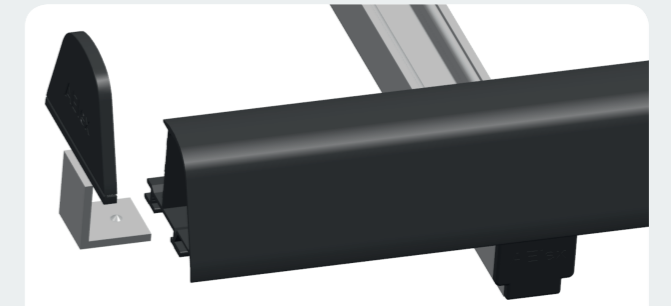

De voordelen voor u

Optimale bescherming

Met AElex worden zonnepanelen geplaatst in een kwalitatief hoogwaardig aluminium frame dat aan het constructieve deel van het dak wordt bevestigd. Hiermee ontstaat een sterk en betrouwbaar systeem dat het risico op schade door extreme windbelasting beperkt. Ook het risico op gebroken dakpannen en hieruit voortvloeiende lekkages is, bij deugdelijke montage, verleden tijd. Omdat de panelen niet met klemmen worden vastgezet maar in het frame worden gelegd, is er ruimte voor dilatatie en raken de panelen niet beschadigd door temperatuurschommelingen. Een optimale bescherming dus van uw systeem tegen alle weersomstandigheden.