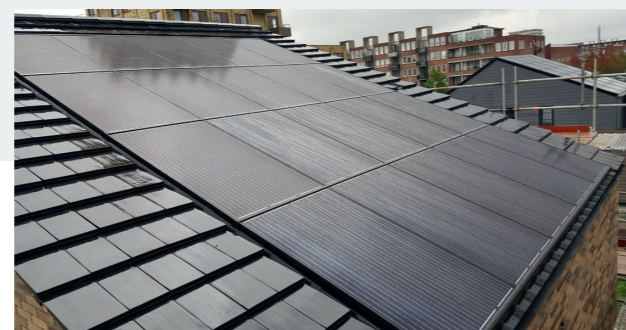

AEsthetica, montagesysteem voor panelen in het dak

Wat is AEsthetica?

Voor wie voor zonnepanelen kiest maar nog een stap verder wil, is AEsthetica ontwikkeld: een montagesysteem waarbij de zonnepanelen volledig geïntegreerd in het dak liggen. Met AEsthetica liggen de zonnepanelen niet op de dakpannen maar komen in plaats van de dakpannen. Een ideale oplossing als de zonnepanelen niet teveel in het zicht mogen liggen of moeten passen bij de bouw. Het AEsthetica in-dak-montagesysteem is uitstekend geschikt voor alle typen woningbouw en kan toegepast worden bij zowel nieuwbouw als renovaties.

De voordelen voor u

Het AEsthetica in-dak-montagesysteem biedt maximale flexibiliteit. Qua design is alles mogelijk. Met AEsthetica liggen de zonnepanelen perfect in lijn met de dakpannen en vormen ze één geheel met het bestaande dak. Door gebruik te maken van dezelfde principes als van AElex staat ook AEsthetica garant voor een professionele en snelle montage, betere prestaties en hoge esthetische waarde.